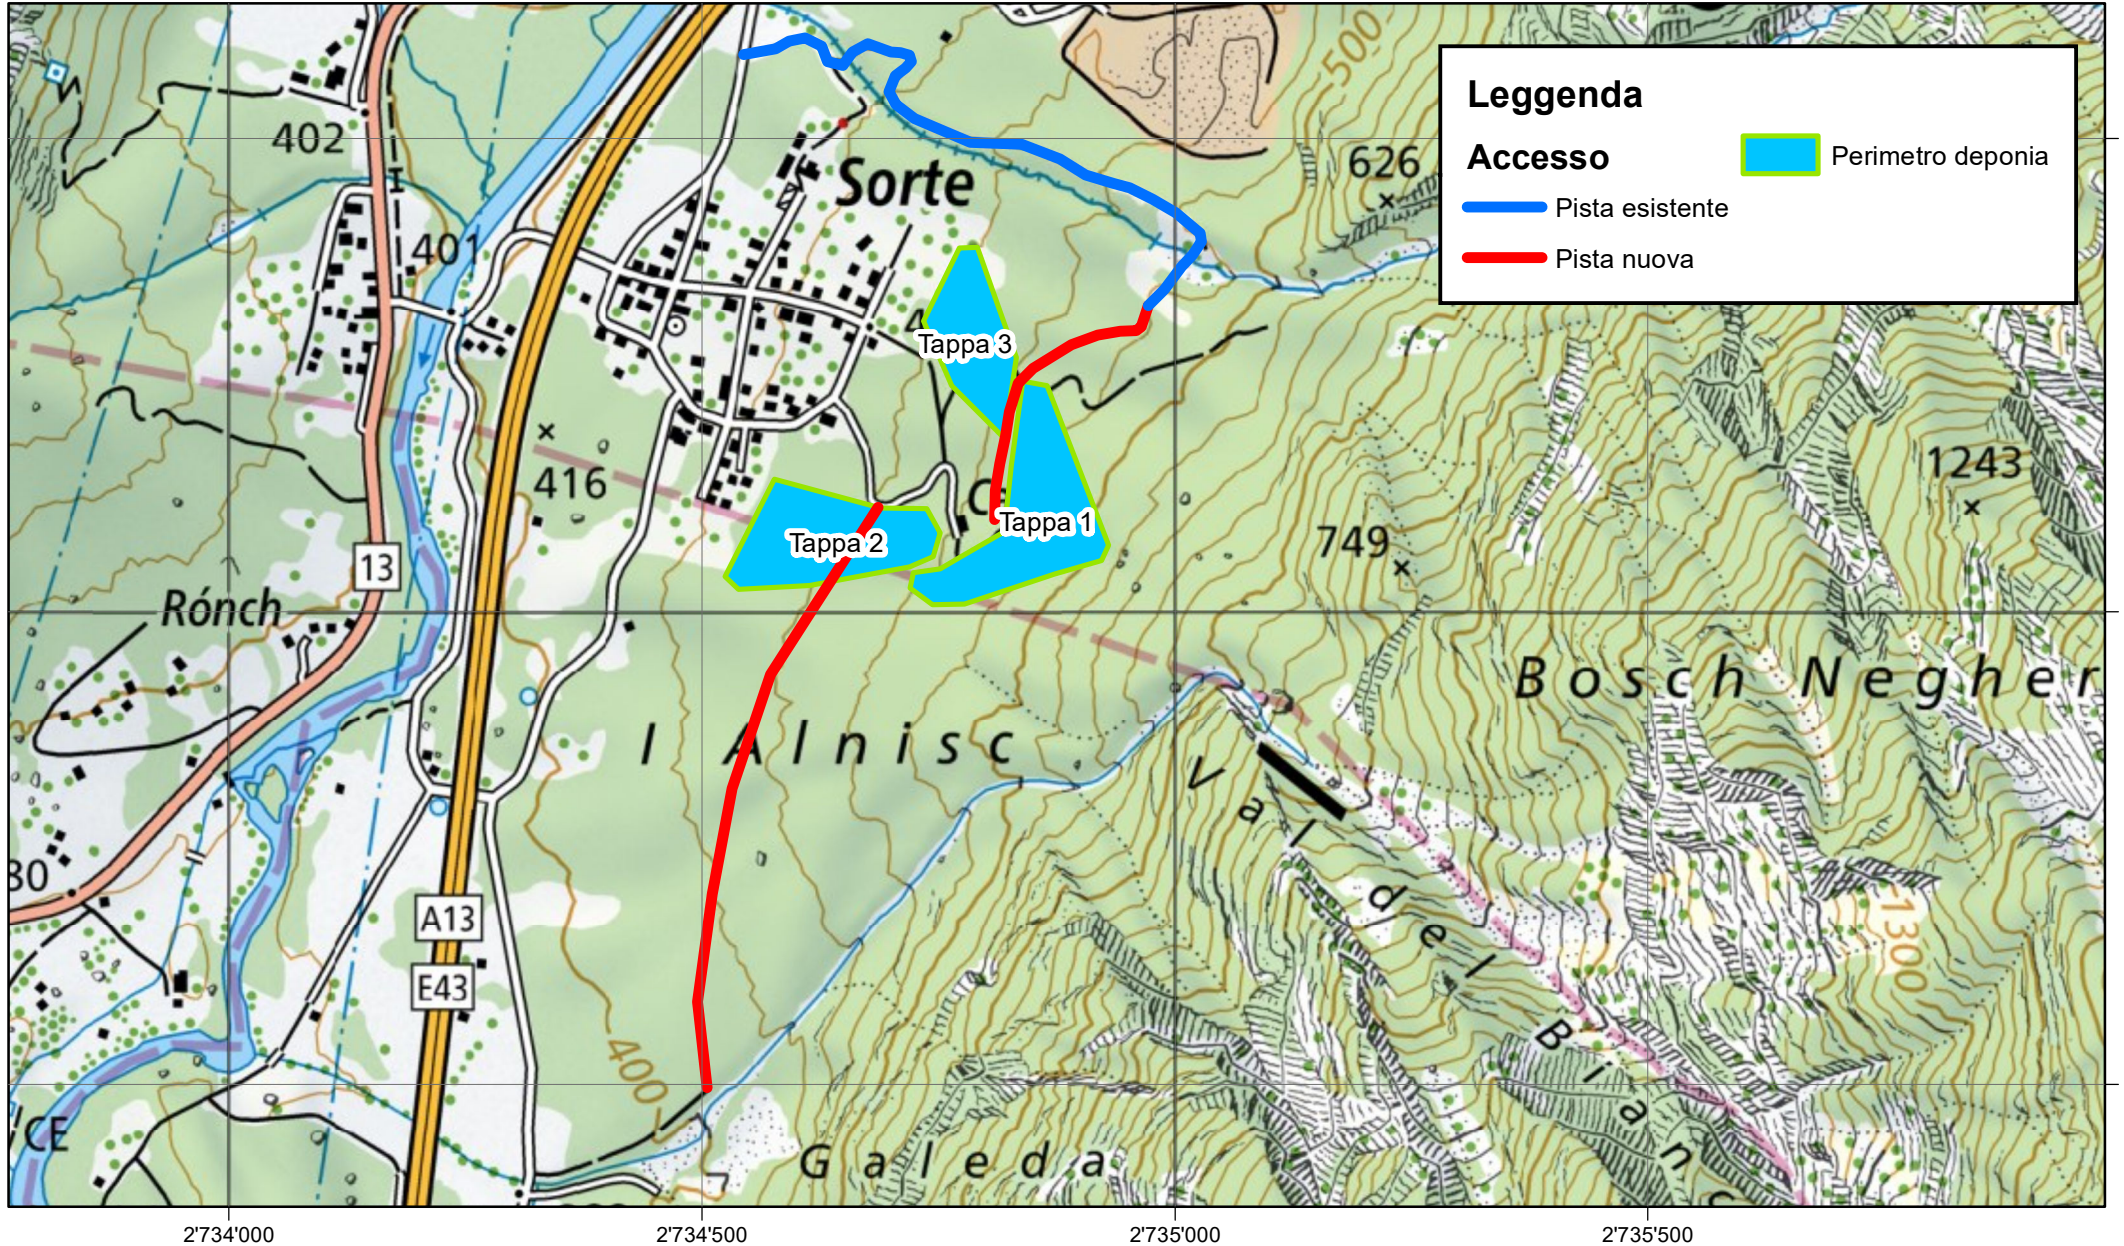

Amt für Wald und Naturgefahren

Piano di situazione deponia "Gagna de Sort"

Masstab 1:8'000

Leggenda

Accesso

-  Perimetro deponia
-  Pista esistente
-  Pista nuova